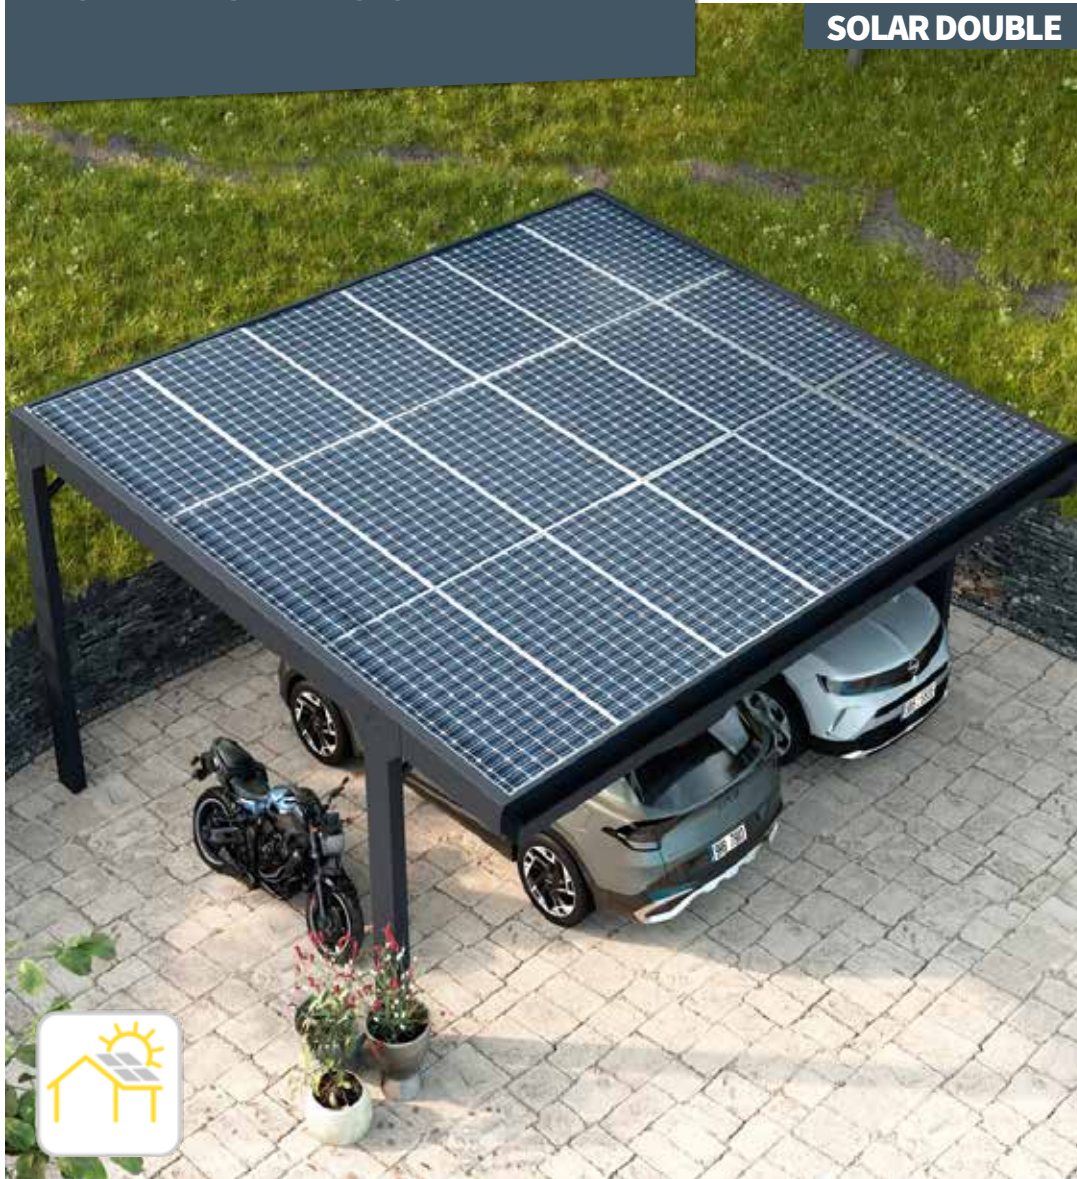

CLEAR SYSTEM

FRAME SYSTEM

CARPORT

SINGLE

DOUBLE

CARPORT SINGLE / DOUBLE

Ein überdachter Stellplatz für Autos, ein innovatives Produkt im Sortiment von ALUKOV, einer der führenden Hersteller von Terrassen- und Poolüberdachungen. Die Konstruktion ist so konzipiert, dass sie sowohl den technischen Standards als auch dem ästhetischen Design der modernen Architektur entspricht. Starke, massive Konstruktion mit guter Verankerung widersteht starken Winden. Ihr Auto ist zu jeder Jahreszeit und bei jedem Wetter gut geschützt.

CARPORT DOUBLE
SCHRÄGDACH

CARPORT SINGLE
SCHRÄGDACH

CARPORT DOUBLE
FLACHDACH

CARPORT SINGLE
FLACHDACH

PERGOLA SOLAR

PERGOLA SOLAR

ENERGIE FÜR
IHREN POOL

PERGOLA SOLAR

NEUHEITEN
2023

PERGOLA SOLAR

Eine moderne Design-Pergola im Sinne einer Pool Lounge – eine Oase der Ruhe und Entspannung am Pool – ergänzt mit einem Dach aus Solarmodulen.

Die Energieautarkie Ihres Pools und Ihrer Pooltechnologie ist der Hauptvorteil dieses schönen Produkts!

PERGOLA SOLAR

CARPORT SOLAR

SOLAR DOUBLE

SOLAR SINGLE

**NEUHEITEN
2023**

VIDEO ABSPIELEN

CARPORT SOLAR SINGLE / DOUBLE

Ein Solarcarport ist ein Produkt der Zukunft. Wir präsentieren Ihnen einen modernen und stabilen Stellplatz für Ihr Auto mit einem Solardach. Mit der erzeugten Energie können Sie Ihr E-Auto aufladen. Sie können diese Energie auch dafür verwenden, um die Energiekosten Ihres Hauses zu senken