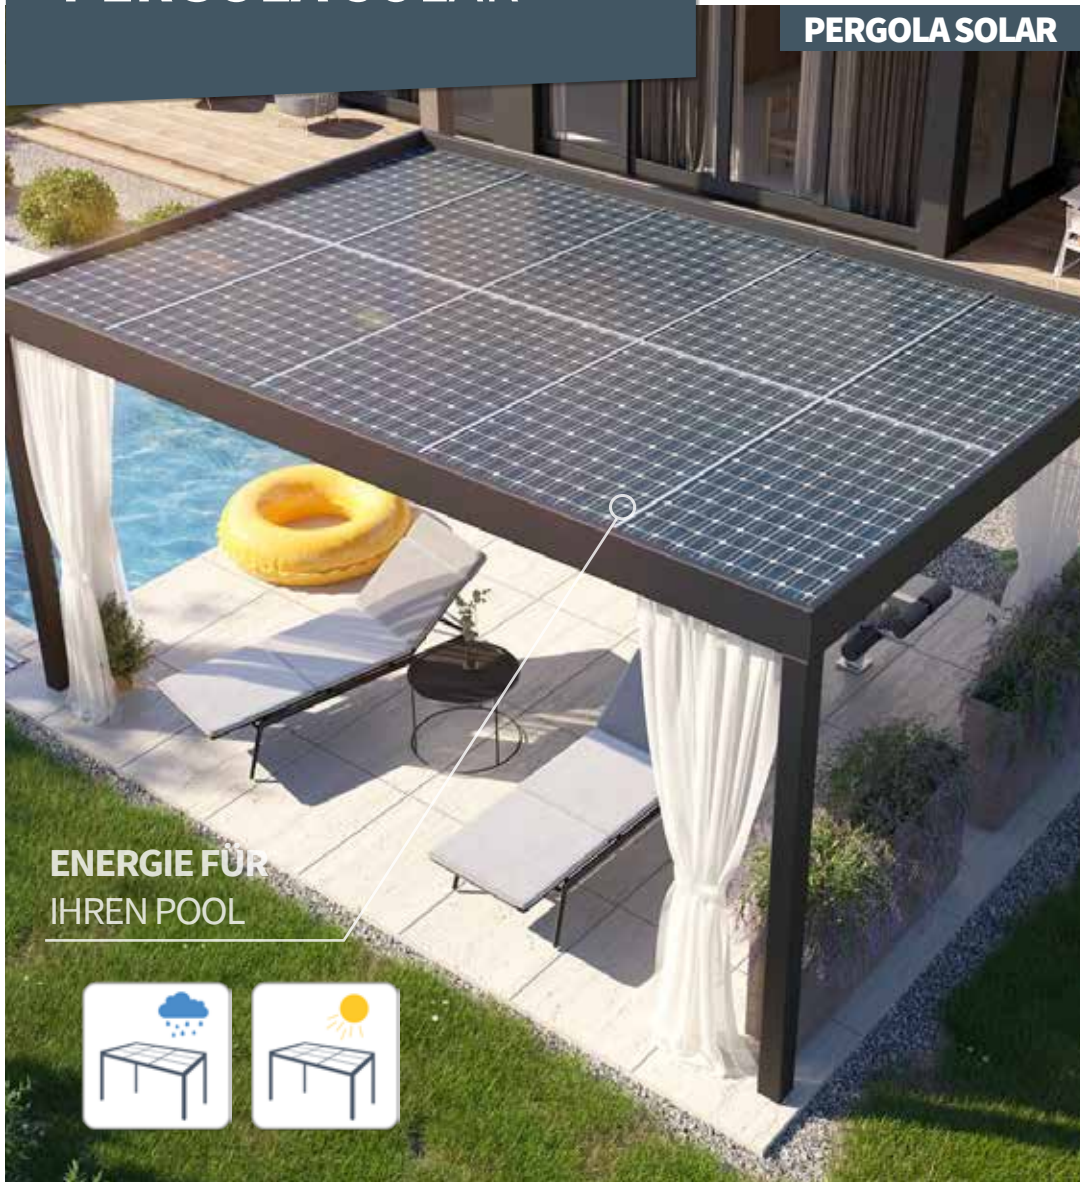

CLEAR SYSTEM

FRAME SYSTEM

CARPORT

SINGLE

DOUBLE

CARPORT SINGLE / DOUBLE

Ein überdachter Stellplatz für Autos, ein innovatives Produkt im Sortiment von ALUKOV, einer der führenden Hersteller von Terrassen- und Poolüberdachungen. Die Konstruktion ist so konzipiert, dass sie sowohl den technischen Standards als auch dem ästhetischen Design der modernen Architektur entspricht. Starke, massive Konstruktion mit guter Verankerung widersteht starken Winden. Ihr Auto ist zu jeder Jahreszeit und bei jedem Wetter gut geschützt.

CARPORT DOUBLE
SCHRÄGDACH

CARPORT SINGLE
SCHRÄGDACH

CARPORT DOUBLE
FLACHDACH

CARPORT SINGLE
FLACHDACH

PERGOLA SOLAR

PERGOLA SOLAR

ENERGIE FÜR
IHREN POOL

PERGOLA SOLAR

NEUHEITEN
2023

PERGOLA SOLAR

Eine moderne Design-Pergola im Sinne einer Pool Lounge – eine Oase der Ruhe und Entspannung am Pool – ergänzt mit einem Dach aus Solarmodulen.

Die Energieautarkie Ihres Pools und Ihrer Pooltechnologie ist der Hauptvorteil dieses schönen Produkts!

PERGOLA SOLAR

CARPORT SOLAR

SOLAR DOUBLE

SOLAR SINGLE

**NEUHEITEN
2023**

VIDEO ABSPIELEN

CARPORT SOLAR SINGLE / DOUBLE

Ein Solarcarport ist ein Produkt der Zukunft. Wir präsentieren Ihnen einen modernen und stabilen Stellplatz für Ihr Auto mit einem Solardach. Mit der erzeugten Energie können Sie Ihr E-Auto aufladen. Sie können diese Energie auch dafür verwenden, um die Energiekosten Ihres Hauses zu senken