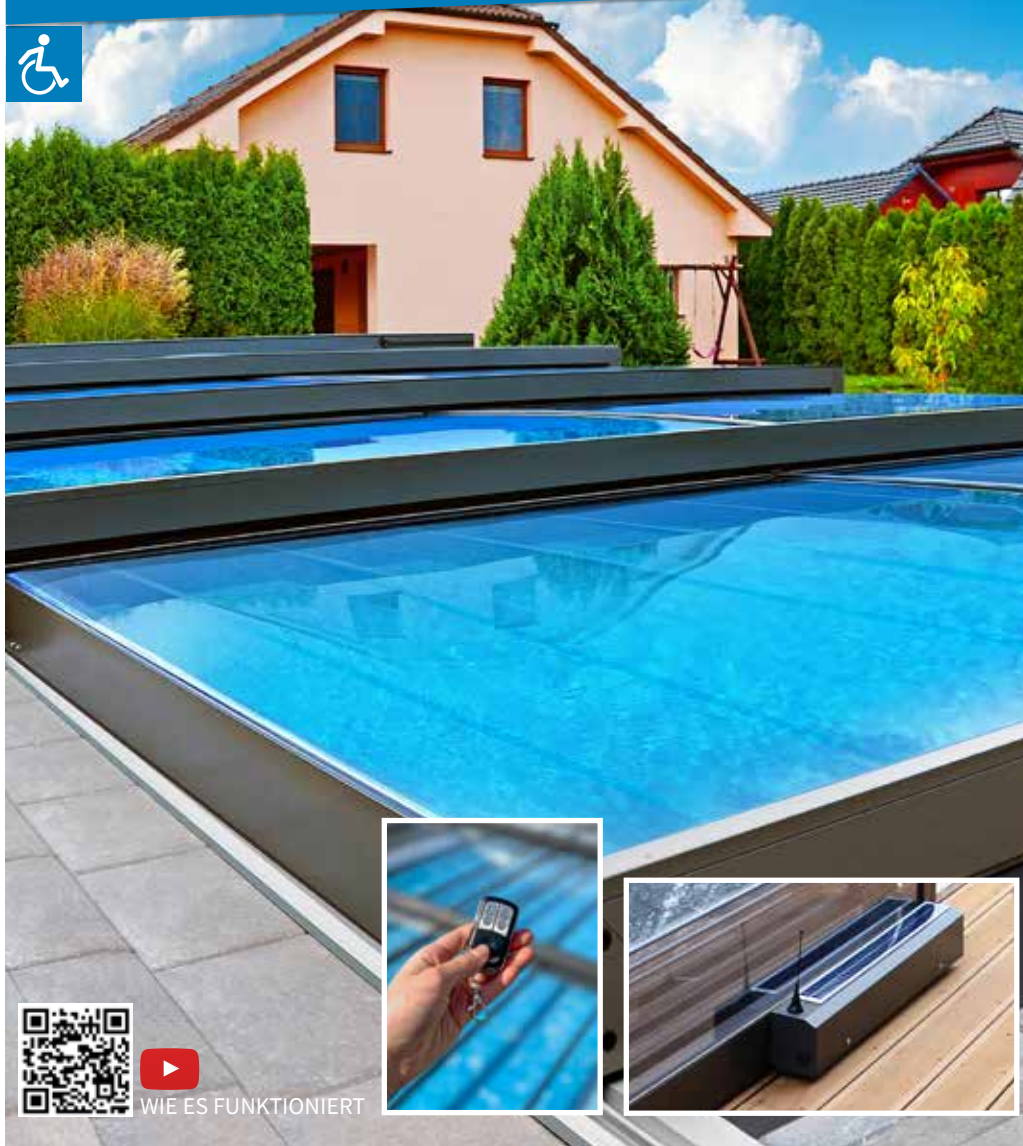

CHAMPION

eCHAMPION