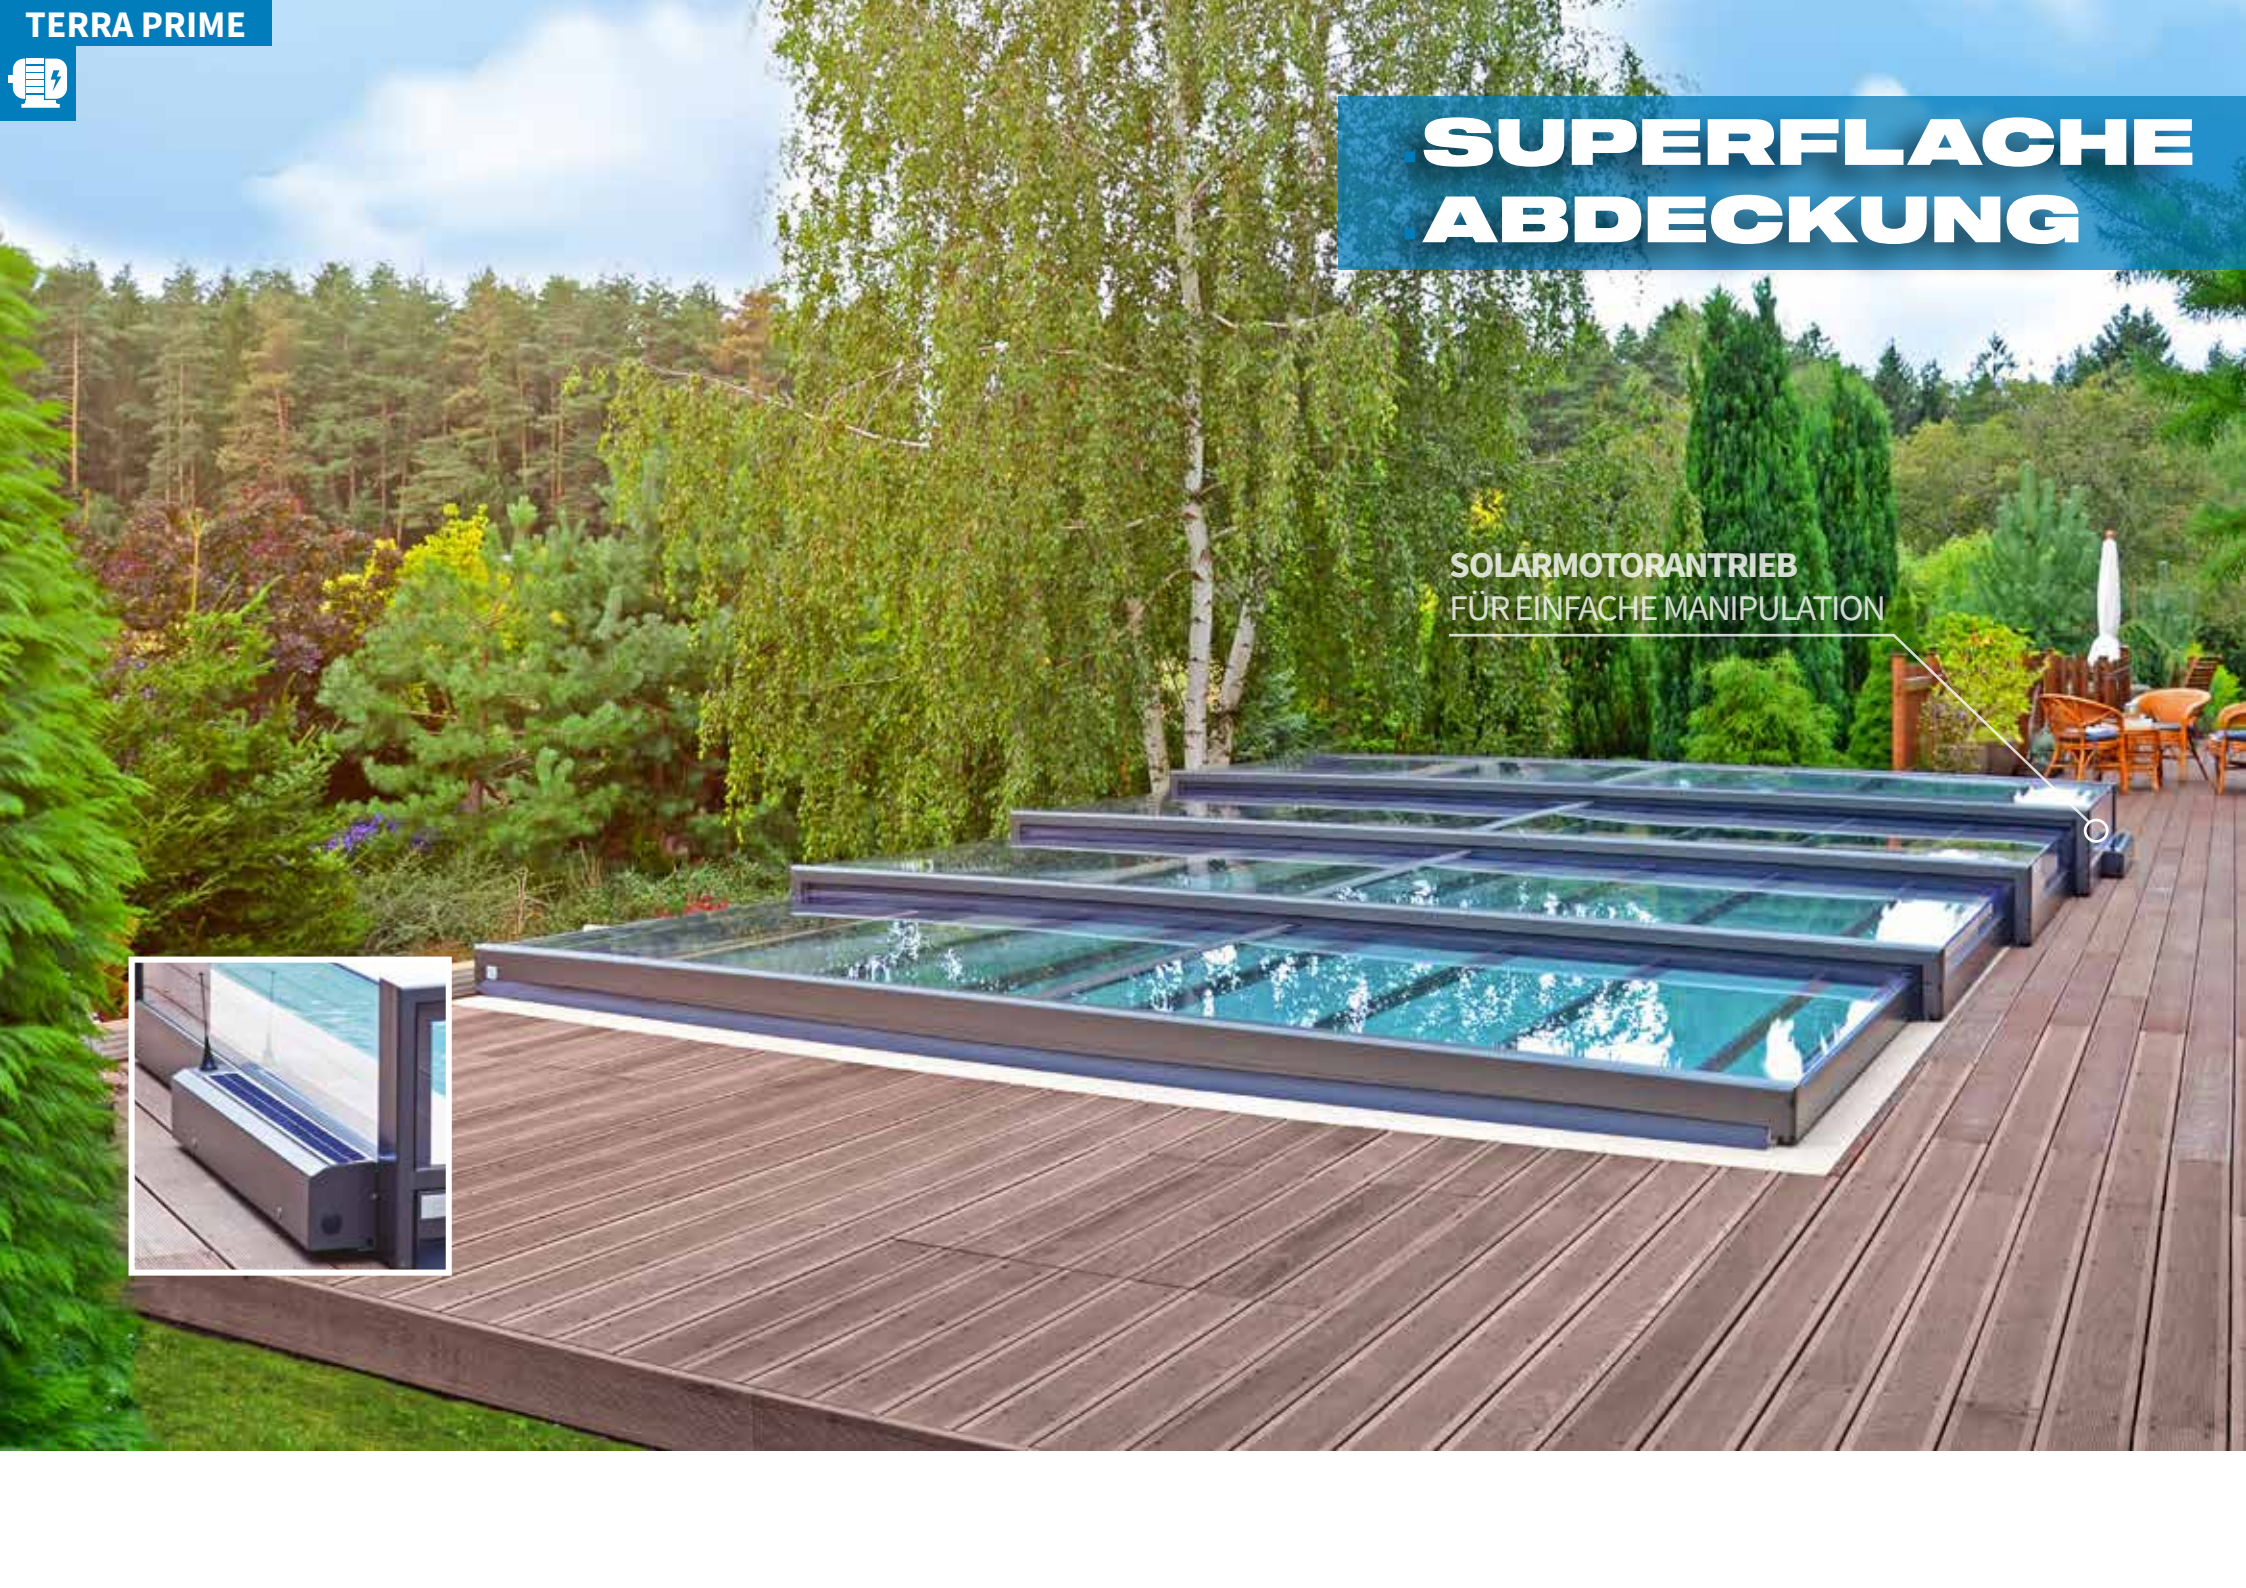

SUPERFLACHE ABDECKUNG

SOLARMOTORANTRIEB
FÜR EINFACHE MANIPULATION