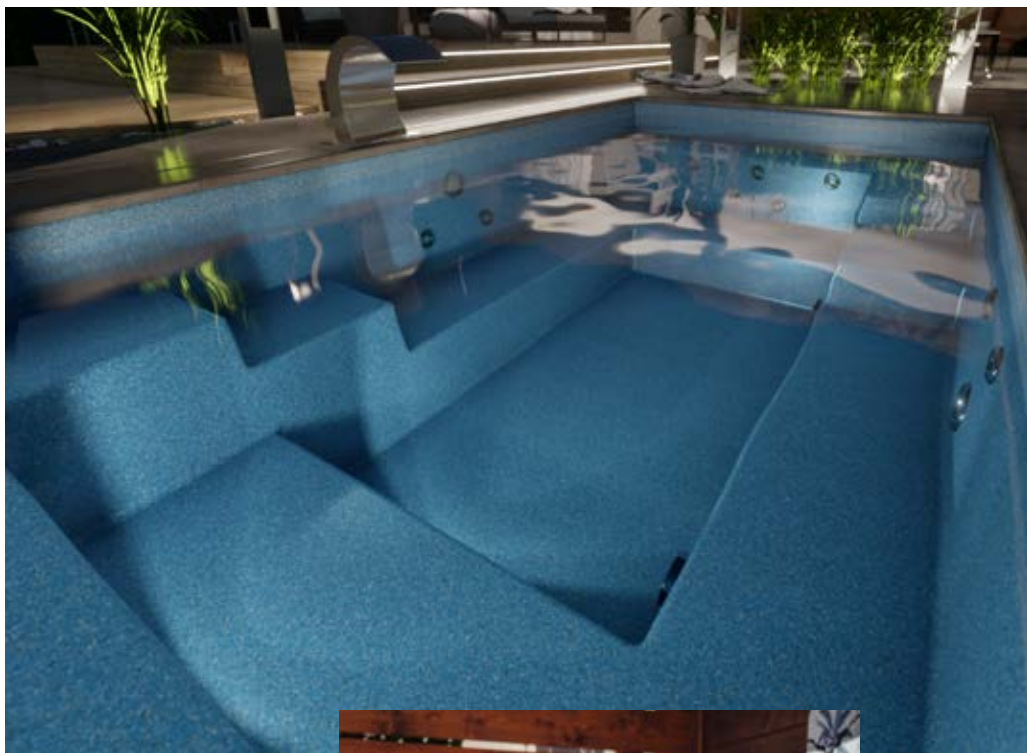

Das Meer der Ruhe

**Einbaubare
Erlebnisbäder**
Katalog 2023

Sogar die Sterne
können nur auf stiller
Wasseroberfläche ein
Spiegelbild haben

/Chinesisches Zita/

neue innovative Rekreation zu Hause

Manchmal merken wir gar nicht, dass wir in unseren Gedanken versinken, wenn wir die verspielte Wasseroberfläche beobachten. Die Zeit bleibt stehen und unsere Gedanken driften weiter und weiter. Diese unterbewusste Entspannung verwöhnt die menschliche Psyche und ist unerlässlich für die Rekreation. „Thalia“ bietet diese fast hypnotische Beschaulichkeit zu Hause.

Die charakteristische Form von „Thalia“ macht eine perfekte Integration möglich, mit den formalen Erwartungen der zeitgenössischen Architektur, und die große Auswahl der erreichbaren Farben ergänzen die meisten Garten- und Terrassenbeläge. Die Schale von „Thalia“ wurde grundsätzlich für versenken Einbau entwickelt, aber auf Anfrage kann es auch in einer Ausführung für oberirdische Installation bestellt werden.

thalia sq
L: 2300 mm (Innen)
B: 2100 mm (Innen)
T: 800 mm

thalia sq

Ein kleiner Pool mit großem Herz.
Optimale Größe, ökonomischer
Betrieb.

Das Modell „**Thalia SQ**“ ist ein rechteckiges Mitglied unserer „Relax-Pool“ Linie, bietet eine harmonische Kombination von Stufen und Sitzbänken. Diese weiten Stufen sind konstruiert worden, um das bequeme Sitzen und den Einstieg in den Pool anbieten zu können. Wir bieten verschiedene Oberflächen mit Steineffekt an, hellere und dunklere graufarbige Versionen, um den Pool der gebauten Umgebung und dem Bodenbelag anpassen zu können.

thalia evo

Farbe: 3D Marmor weiß

Maße: L: 3700 mm (Innen), B: 2100 mm (Innen), T: 800 mm

Merkmale: Treppe mit Sitzbank und Wasser- und Luft-Jets

Unsere Relax-Poolserie „Thalia“ wurde für solche gebaute Umgebungen entwickelt, wo es limitierter Platz zur Verfügung steht.