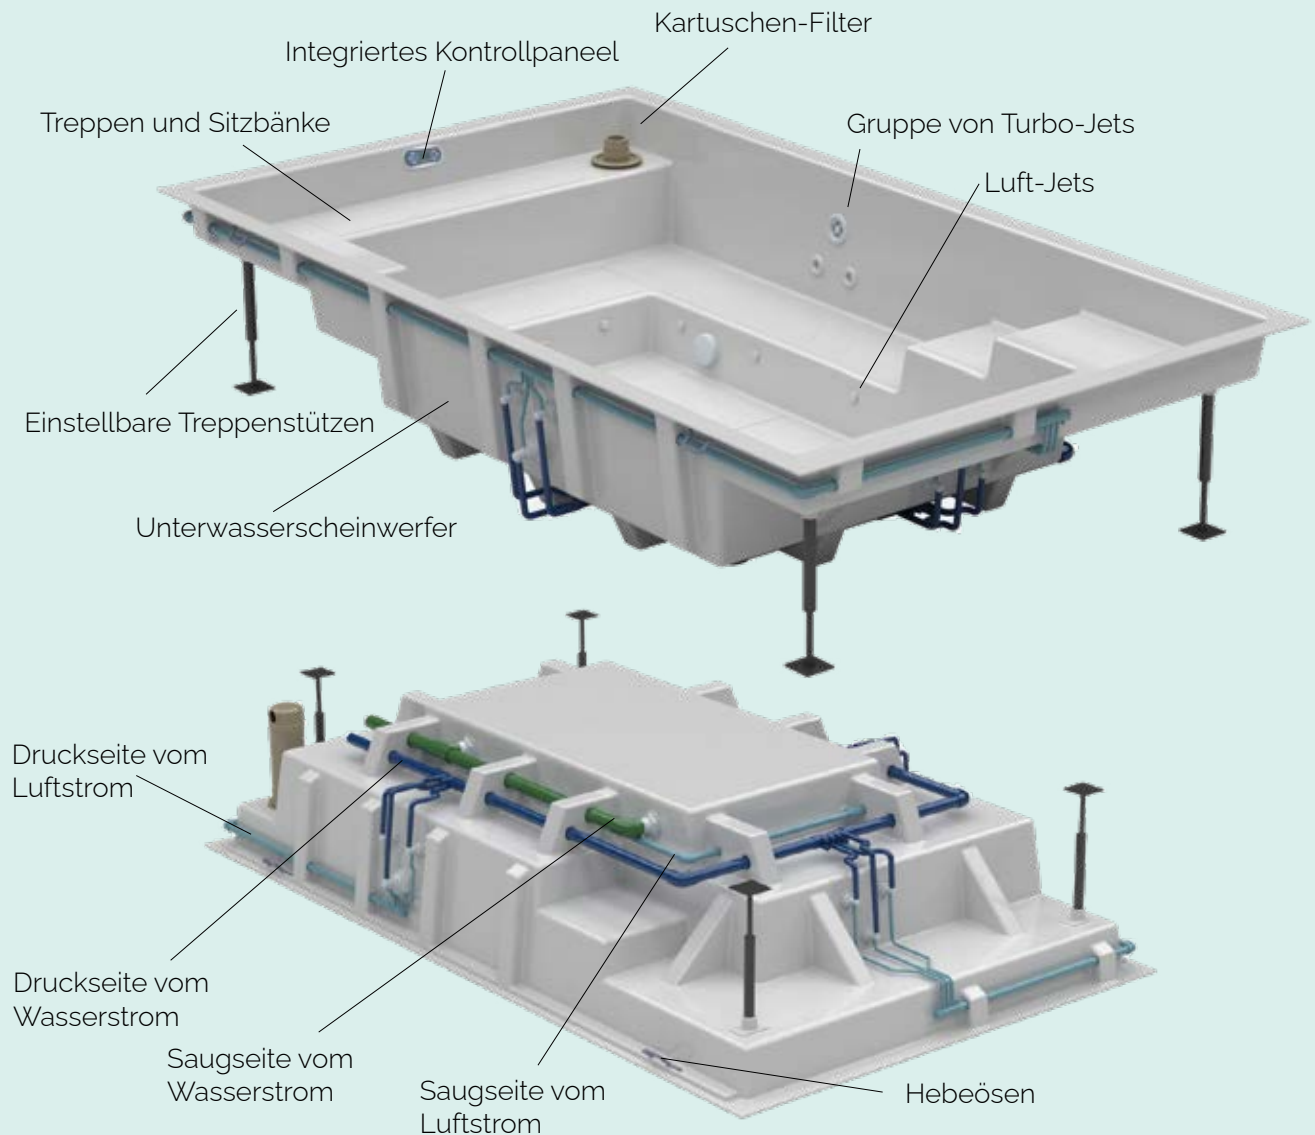

Die Einzigartigkeit von „Thalia“ steckt im Fakt, dass es alle Funktionen eines Whirlpools hat, aber seine architektonische und physische Eigenschaften sind die eines kleinen Swimmingpools. Die traditionellen Whirlpools sind utilitaristische Produkte, sie sind Acryl-Badewannen hergestellt mit Vakuumtechnologie, deren dürrtliche Ästhetik schwer in einen schönen Garten zu integrieren ist.

multifunktionaler Pool mit einfacher Installation und Wartung

wie funktioniert es?

Unser Modell „Thalia“ kann mit vielen Wasserattraktionen ausgestattet werden. Wasserbehandlung und Heizung ist Teil der Grundausstattung. Die Wasserbehandlung wird durch einen Kartuschen-Filter gesichert, der leicht handzuhaben ist, die Heizung wird durch eine elektrische Heizpatrone gelöst, welche auf 2kW/240V läuft. Es werden in die Wandstruktur auch Hydromassage-Jets und Wasser-Luft Turbo-Jets eingebaut. Die Hauptattraktion des Modells „Thalia“ ist das Luftstromsystem, was diesen Relax-Pool zu einem richtigen Sprudelbad macht. Unterwasserscheinwerfer gehört zur Atmosphäre einer Abend-Whirlpool-Party, daher ist „Thalia“ auch mit einem weißem oder RGB LED- Licht ausgestattet. Die Bedienung der Wasserattraktionen des Modells „Thalia“ ist mit dem Kontrollpaneel sehr einfach, welcher auch in die Wandstruktur eingebaut ist.

Plug&Pool

Installation in wenigen Stunden

Das Modell „**Thalia**“ kann komplett vormontiert, vorverrohrt und mit durchgeführtem Drucktest geliefert werden. Der Transport kann auf Palette erfolgen, um den Pool einfach mit dem Gabelstapler oder Kran bewegen zu können, aber der komplett vormontierte Pool kann auch händisch, mit Hilfe von 5-6 Leute bewegt werden.