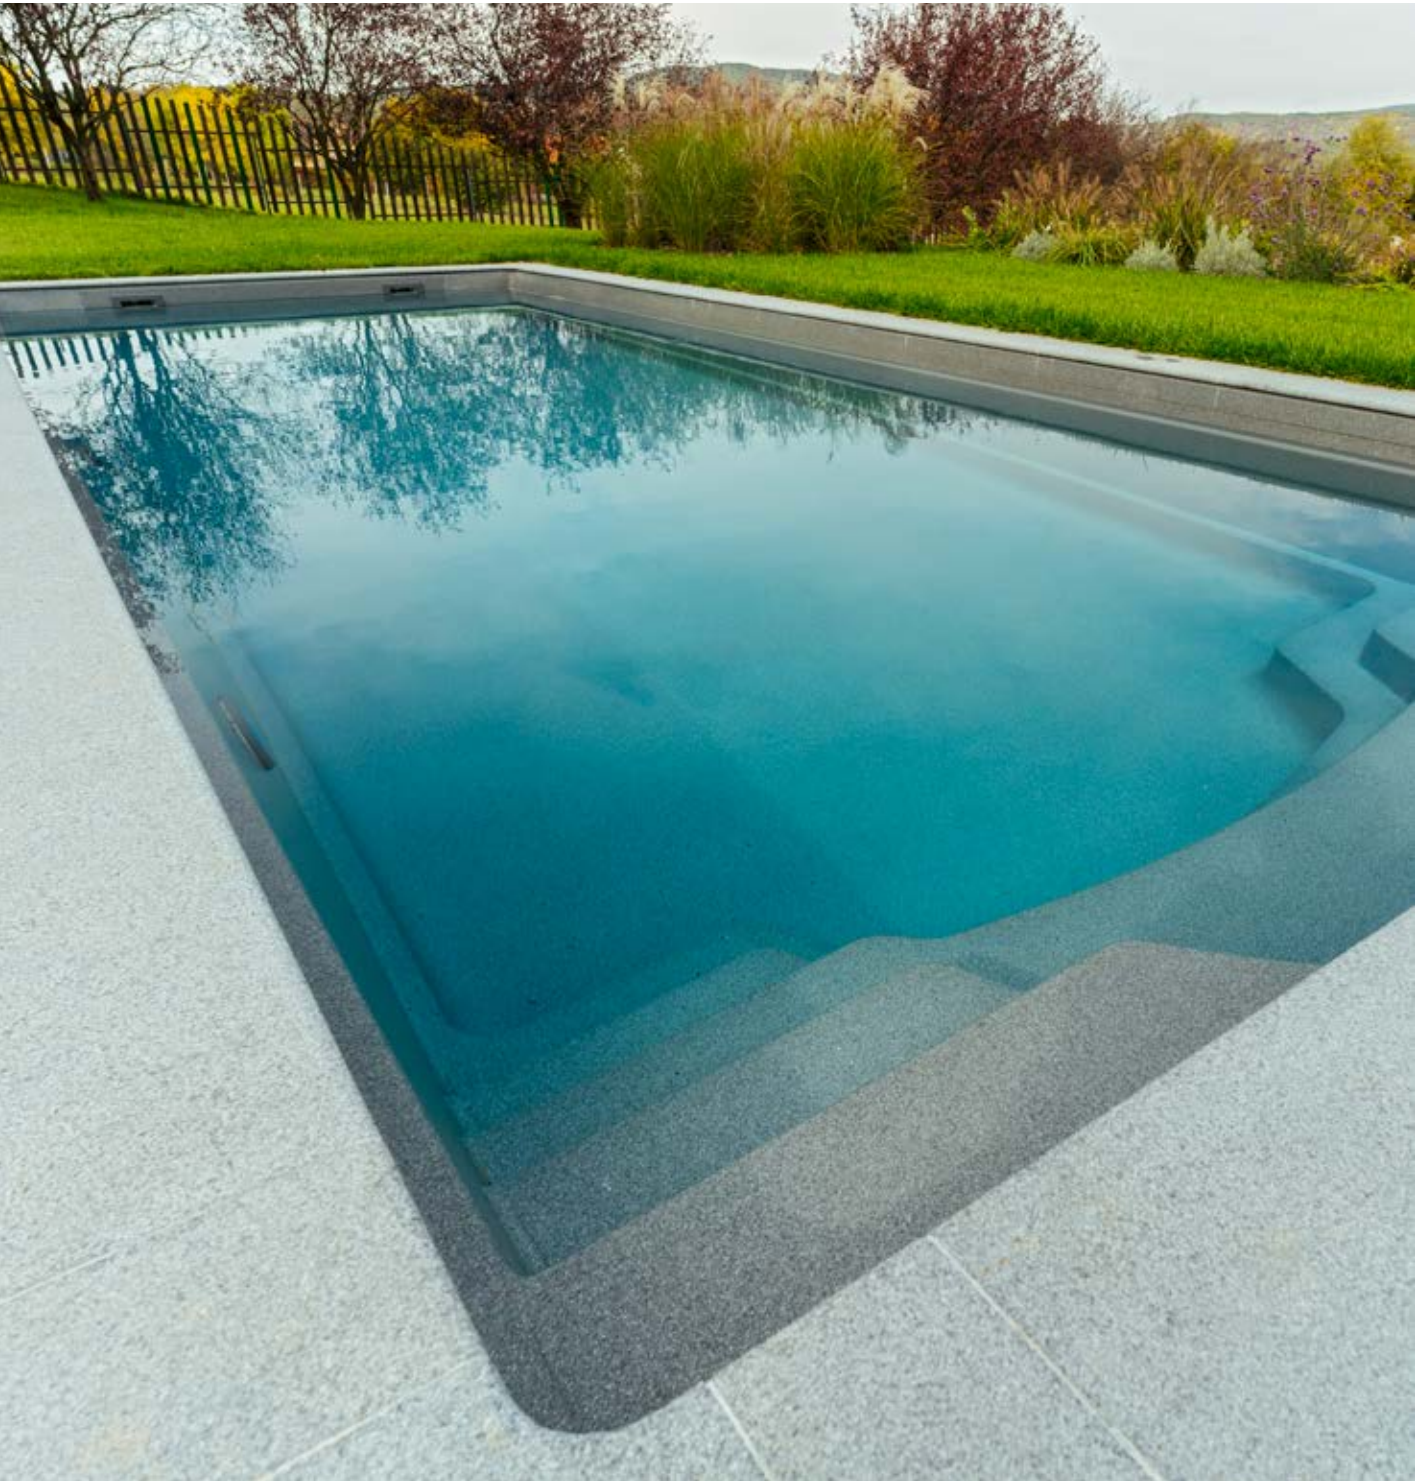

erato 1000
Farbe 3D obsidian grau
Maße L: 10000 mm, W: 3800 mm, D: 1500 mm
Merkmale Symmetrische Treppe mit Sitzbank