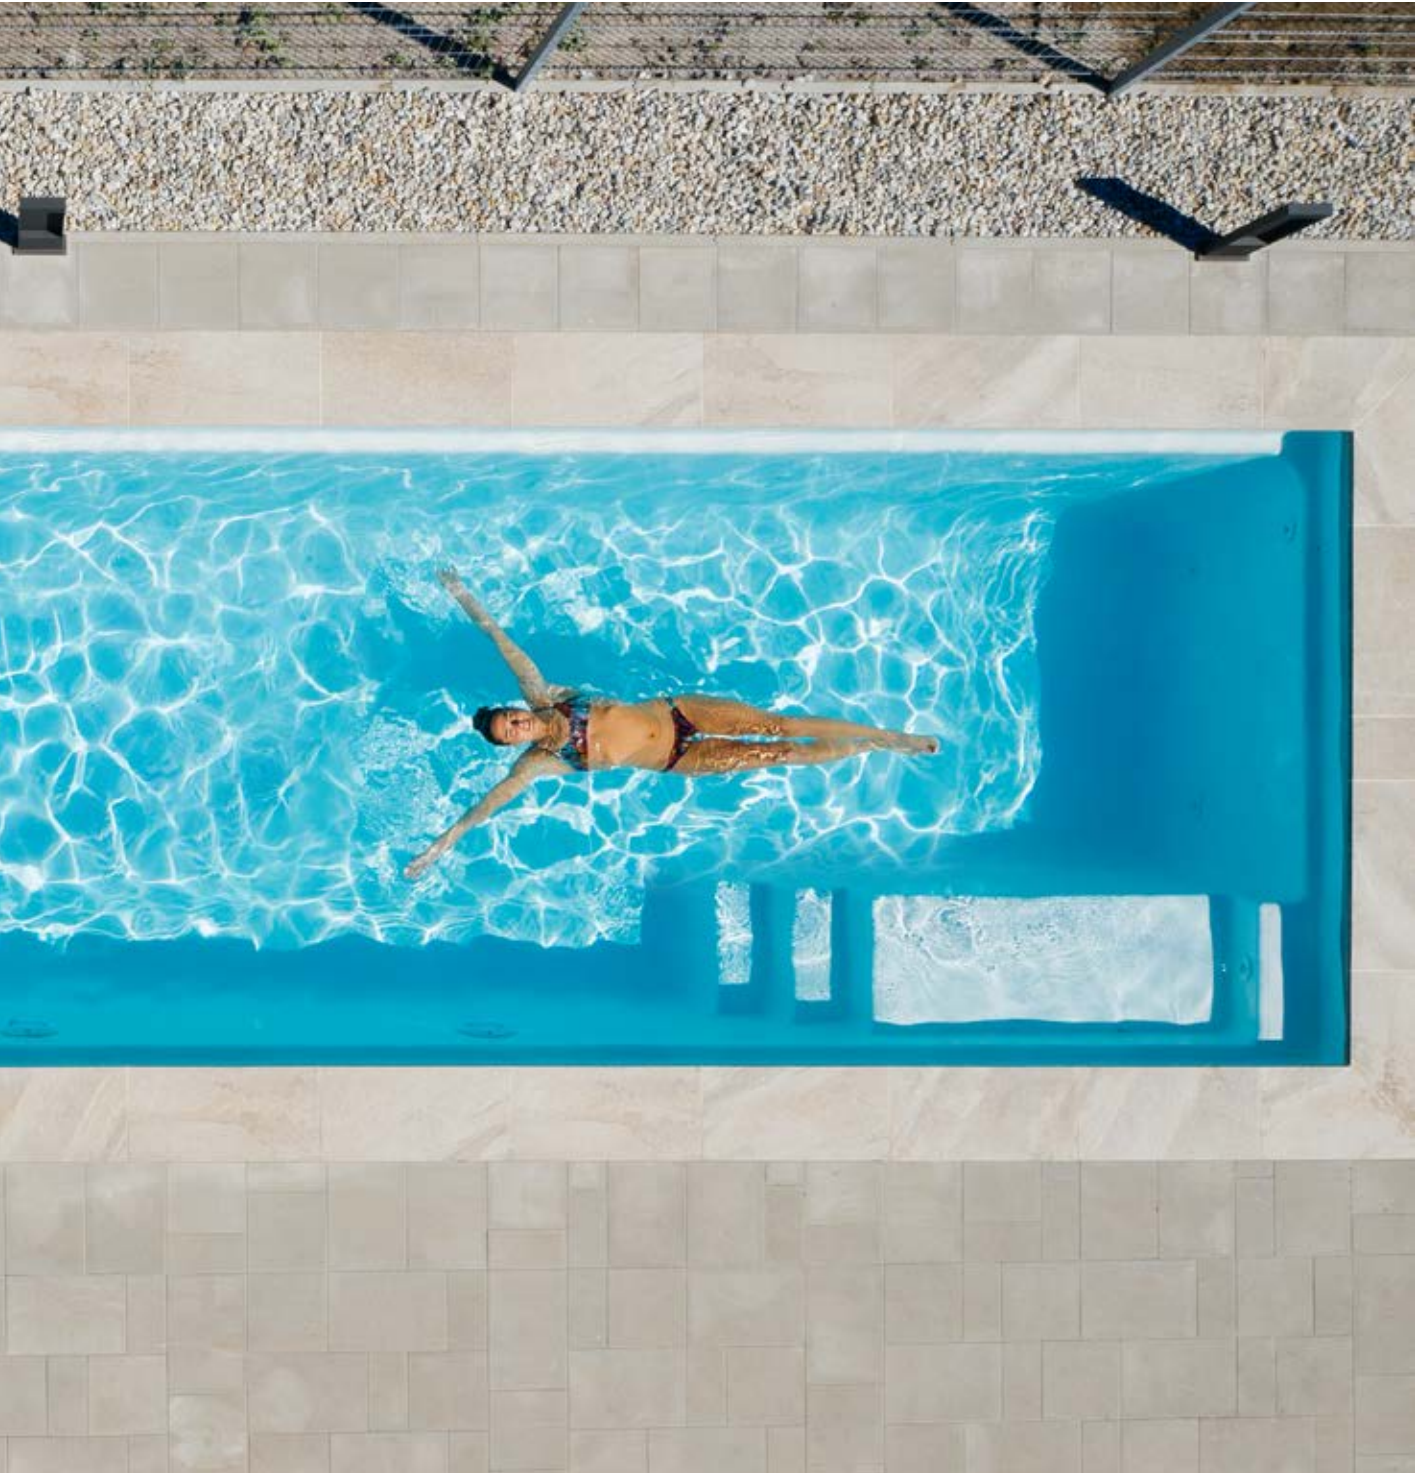

## 1150

Sportliche Eleganz  
für Ihren Garten

Dieses Modell wurde in erster Linie als Pool für ausdauernde Schwimmeinheiten entwickelt. Mit 11,50 m Länge ist **riverpool** auf optimale sportliche Nutzung ausgelegt. Für die nötige Pause nach den gezogenen Bahnen ist auf den seitlichen Treppen, mit zwei integrierten Sitzbänken, genug Platz zum Ausruhen und Kraft tanken. Das längliche Design lässt sich elegant und platzsparend in Ihren Garten integrieren.

**Merkmale** Schwimmkanal mit symmetrischen Treppen und Sitzbänken

Die Dimensionen dieses Pools verleihen ein ultimatives, zeitgenössisches Design, was wirklich ein Blickfang ist. Die asymmetrisch angeordneten Stufen bieten viel Platz, um in die knuddelnde Ströme zu versenken.