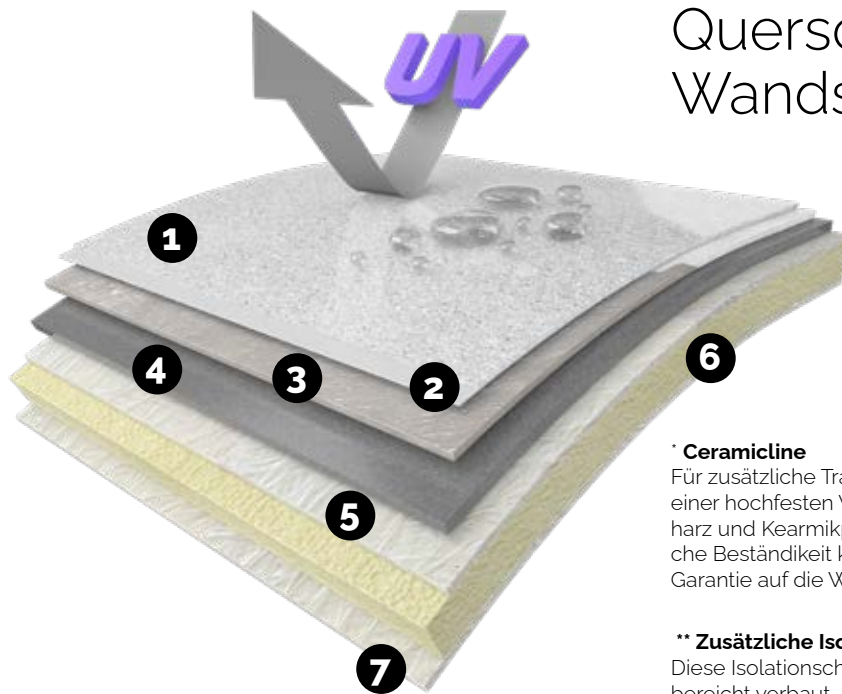

Vielschichtiger Schutz

Querschnitt der Wandstruktur

1. 1 Gelcoat
2. 2 Barrier Coat Schicht
3. 3 Vinylester
4. 4* Keramik (optional)
5. 5 Glasfaser-Polyester
6. 6** PU-Schaum
7. 7 Glasfaser-Polyester

* Ceramicline

Für zusätzliche Tragfähigkeit sind unsere Becken mit einer hochfesten Verbundwerkstoffschicht aus Spezialharz und Keammikpulver erhältlich. Durch die zusätzliche Beständigkeit können mit der Creamicline 20 Jahre Garantie auf die Wandstruktur gewährleistet werden.

** Zusätzliche Isolierung:

Diese Isolationschicht wird standardmäßig im Bodenbereich verbaut, kann auf Wunsch aber auch in den Seitenwänden für zusätzliche Wärmelösation integriert werden.

Grundfarbe

3D farben