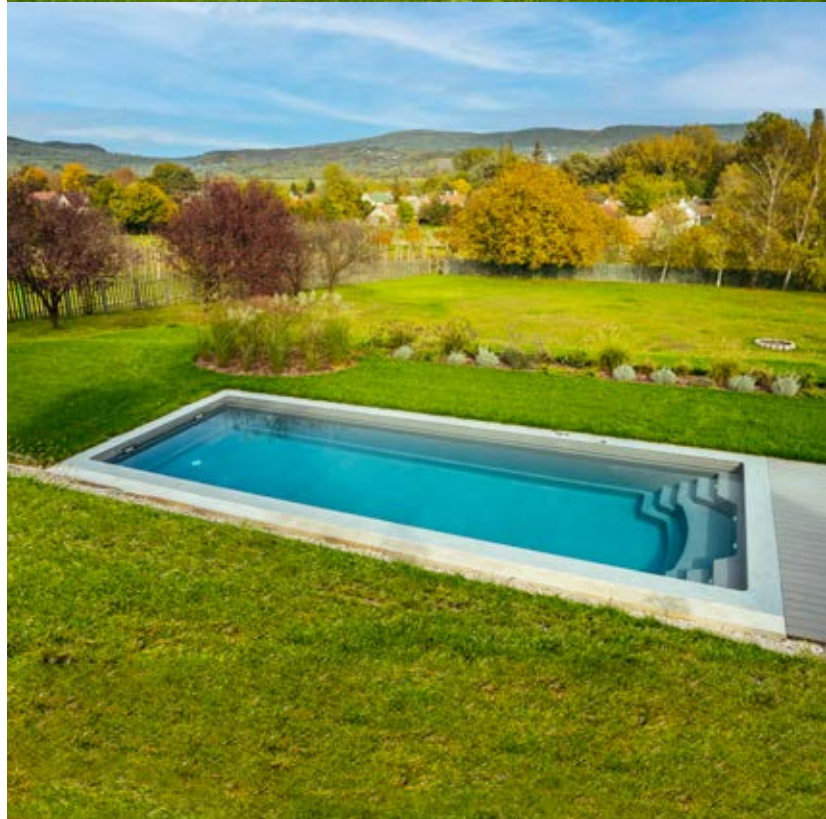

Inspiziert durch natürliche Steine.

Es gibt einen ständig steigenden Bedarf für Oberflächen mit Steineffekt, daher strebt unsere Firma auch an, immer mehr natürliche Oberflächen für unsere Pools anzubieten. Wir setzen verschiedene Farben, Granulate und Glimmer ein, welche gemeinsam mit dem transparenten Gelcoat aufgesprüht werden. Wir haben ein internes Labor ausgestattet mit leistungsstarken Mikroskopen, um die Struktur der Gelcoatschicht zu analysieren und weitere Entwicklungen in der Sprühtechnologie einzusetzen.