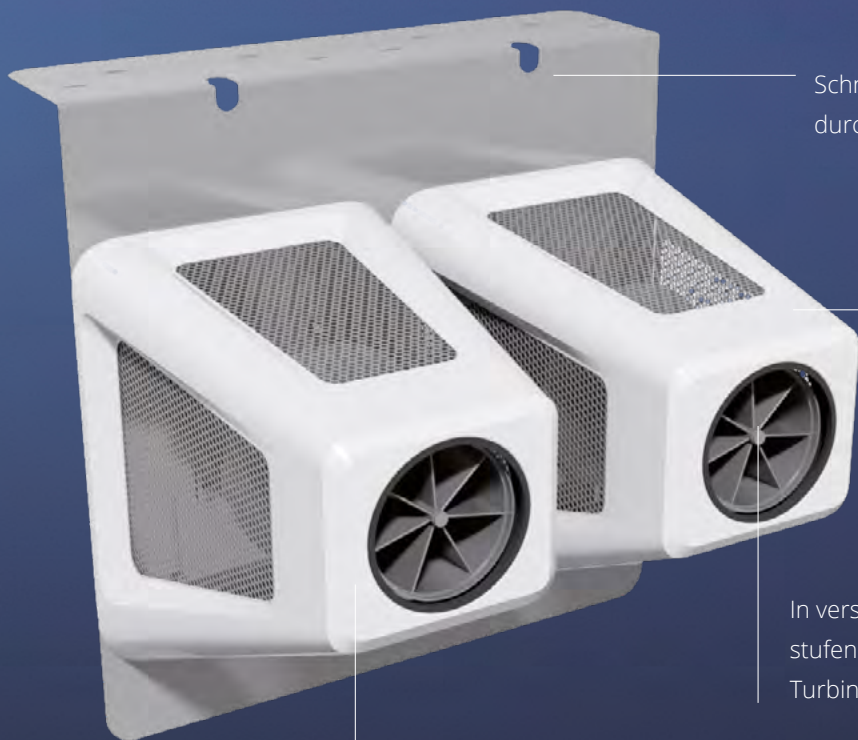

BINDER

EasyStar[®]
Die Nachrüstanlage

Einfach **MEER**
für Ihren Pool.

EASYSSTAR –
Die Sofort-Schwimm-Anlage.

Einfach easy eingebaut.

Einhängen, festschrauben, Kabel legen, Steuerung montieren, **Schwimmvergnügen starten.**

Schnelle & einfache Montage durch Ihren Fachhändler

Mit lichtgrauem oder verkehrsweißem Gehäuse erhältlich

In verschiedenen Leistungsstufen mit einer oder zwei Turbinen erhältlich

Modernes, dynamisches Design

Wir machen dem Fachhandel die Installation unserer Nachrüstung EasyStar so leicht wie möglich.

Für den einfachen Einbau sorgen verschiedene Montagehilfen, die genau auf einen bestimmten Pooltyp abgestimmt sind. Egal, ob EasyStar in einem Pool mit Skimmer oder Überlauf montiert werden soll: Mit unserem Einbauwinkel ist eine schnelle Installation garantiert. Sogar bei einfachen Aufstellbecken!

Sie haben bereits einen Pool und möchten ihn ohne großen Aufwand mit einer kraftvollen Gegenstromanlage aufwerten?

Speziell für diesen Zweck wurde die modern designte Nachrüstanlage EasyStar entwickelt. Sie bietet die volle Leistung und alle Funktionen, wie eine festeingebaute Turbinenschwimmanlage. Sie wird ganz einfach mit Hilfe eines standardisierten Winkels am Beckenrand befestigt und fügt sich mit ihrem minimalistischen und kompakten Design perfekt in ihre Umgebung ein.