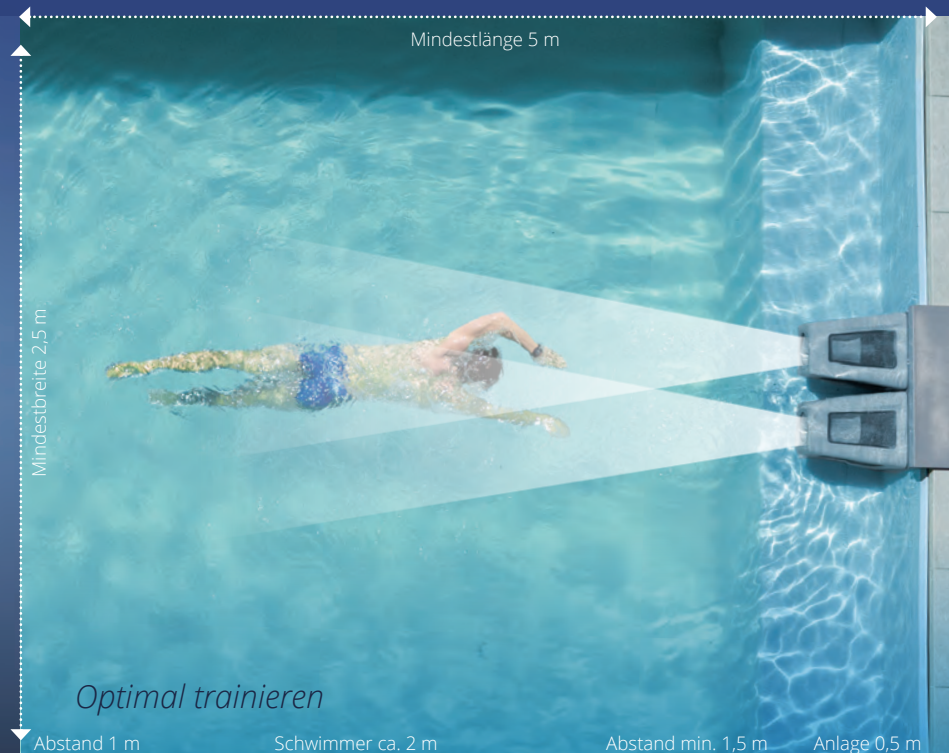

Perfektes Training ...