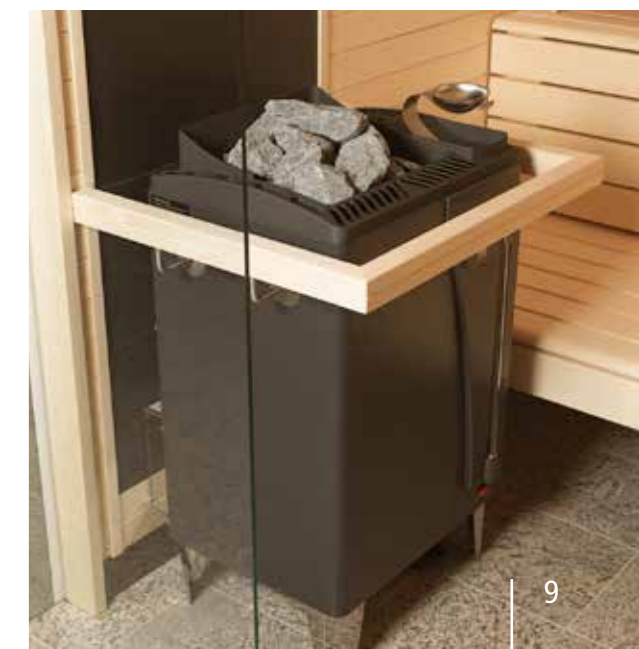

Zirbenkabine mit Schiefersteinwand