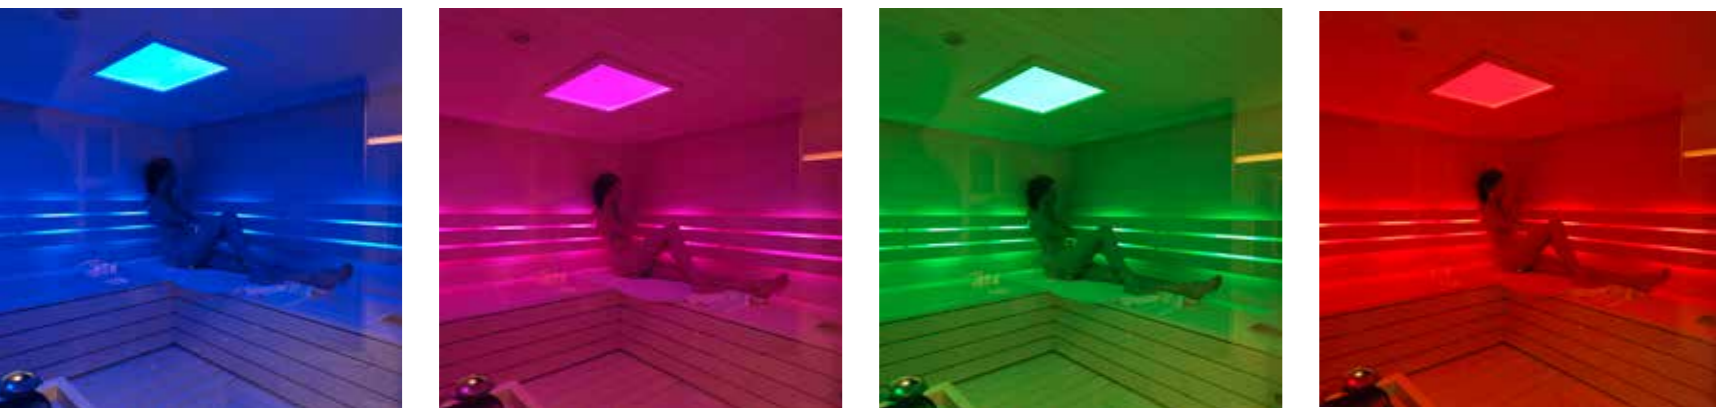

FARBEMPFFINDEN

TECHNIK

Das leuchtende Rot der Abendsonne, das satte Grün von Wiesen und Wäldern, das tiefe Blau der Ozeane, das strahlende Gelb eines Sonnenblumenfeldes: Nichts beeinflusst unsere Stimmung stärker als die Farbe des Lichts.

In Stimmung kommen.

Kommen Sie so richtig in Stimmung! Die RUHA-Farblightsysteme der neuesten Generation können in der Decke, in der Wand, in den Lehnenleisten oder als Sternenhimmel integriert werden.