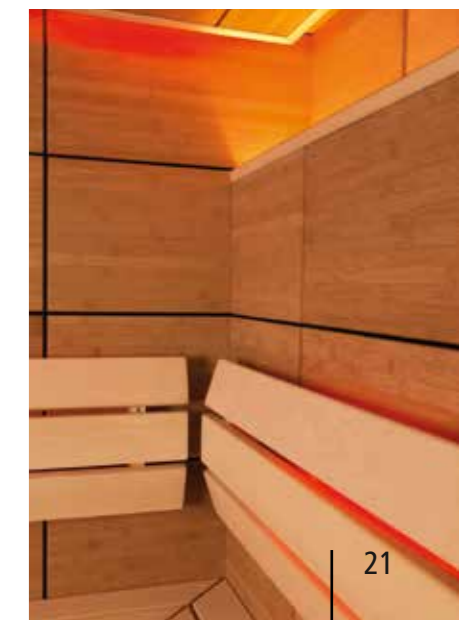

Individuelles Design wählen.

Über Geschmack lässt sich streiten, über RUHA-Qualität nicht. Wie immer unsere Saunen auch für Sie gestaltet werden, sie entsprechen ausnahmslos den höchsten technischen und funktionellen Anforderungen und sind daher langfristige und wertbeständige Investitionen.