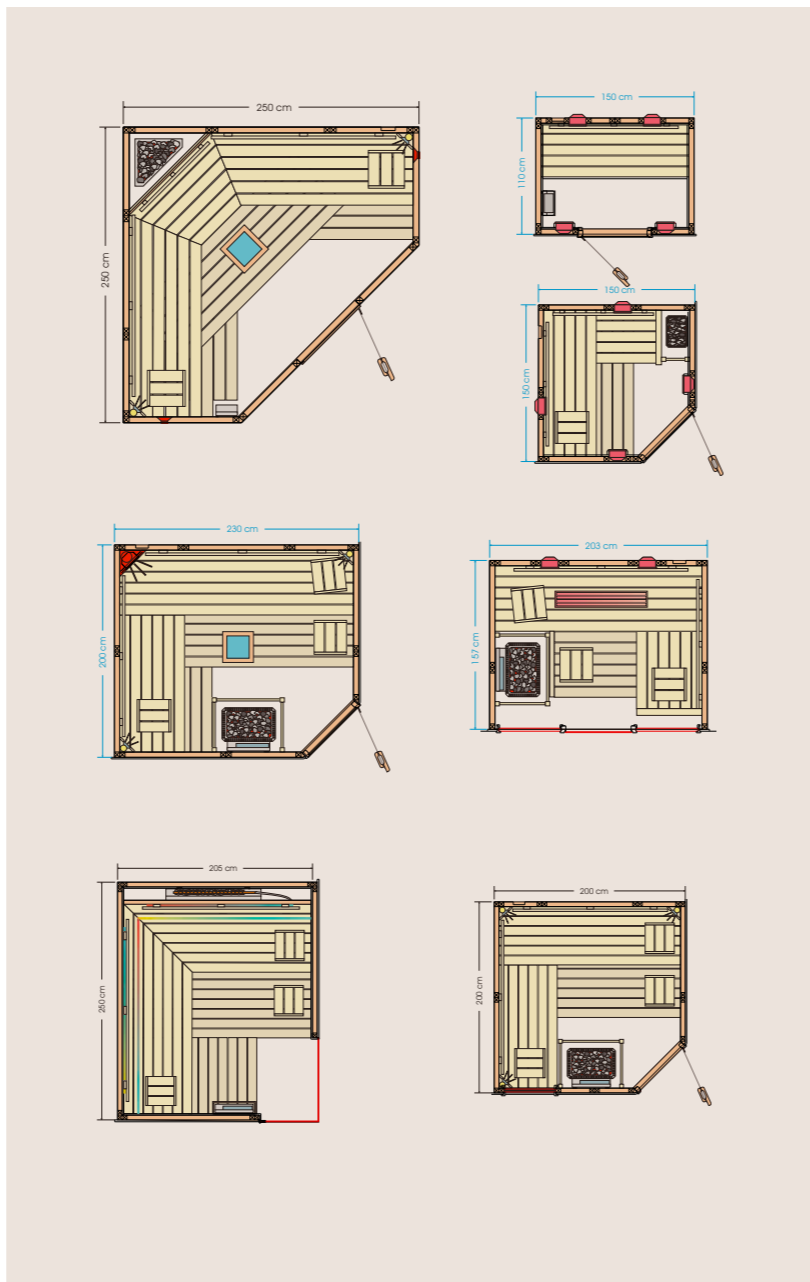

Individuelles Design wählen.

Über Geschmack lässt sich streiten, über RUHA-Qualität nicht. Wie immer unsere Saunen auch für Sie gestaltet werden, sie entsprechen ausnahmslos den höchsten technischen und funktionellen Anforderungen und sind daher langfristige und wertbeständige Investitionen.