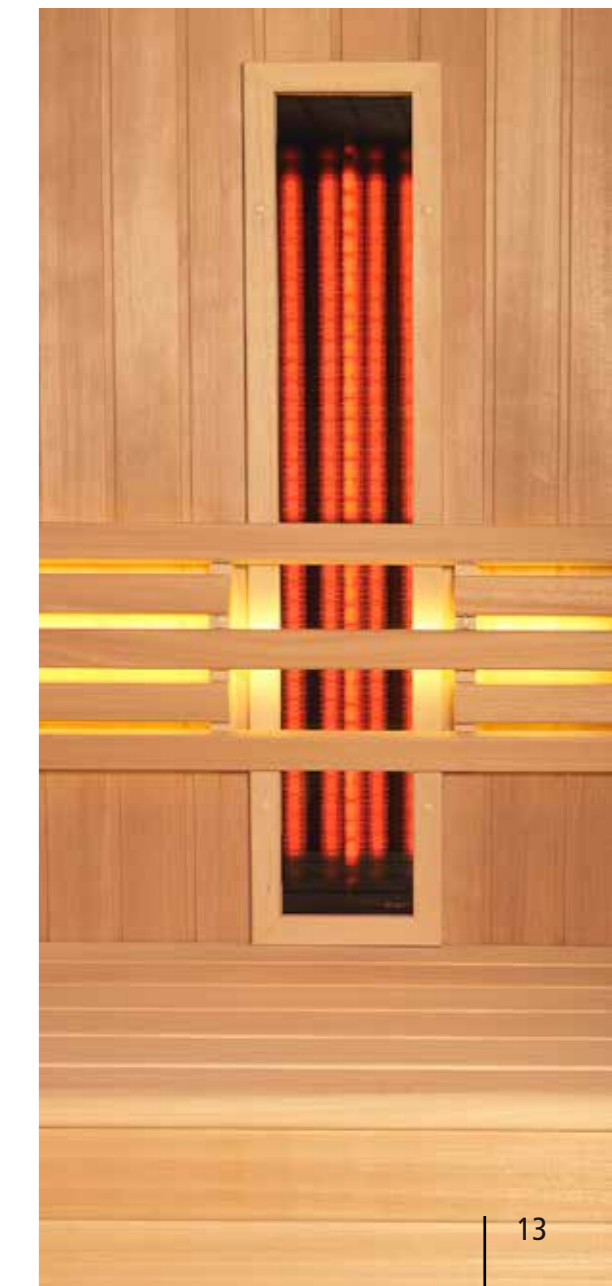

Innere Wärme

Der Körper erwärmt sich durch einen Vollspektrumstrahler Infrarot A-B-C. Die kurzwellige Strahlung wärmt den Körper von innen nach außen. Auf höchst angenehme Weise.

Die Kraft der Tiefenwärme wirkt positiv auf Körper und Seele. Die Kabinen der Serie INFRA LINE erhalten Sie in verschiedenen Standardgrößen, aber auch individuell nach Maß gefertigt.