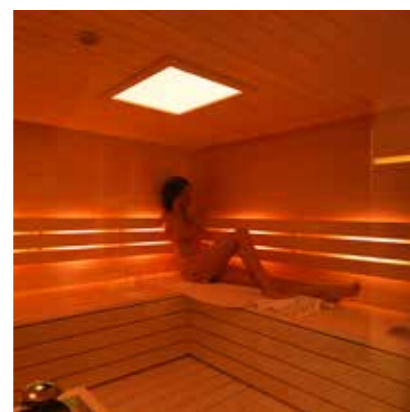

FARBEMPFFINDEN

TECHNIK

Das leuchtende Rot der Abendsonne, das satte Grün von Wiesen und Wäldern, das tiefe Blau der Ozeane, das strahlende Gelb eines Sonnenblumenfeldes: Nichts beeinflusst unsere Stimmung stärker als die Farbe des Lichts.

In Stimmung kommen.

Kommen Sie so richtig in Stimmung! Die RUHA-Farblightsysteme der neuesten Generation können in der Decke, in der Wand, in den Lehnenleisten oder als Sternenhimmel integriert werden.