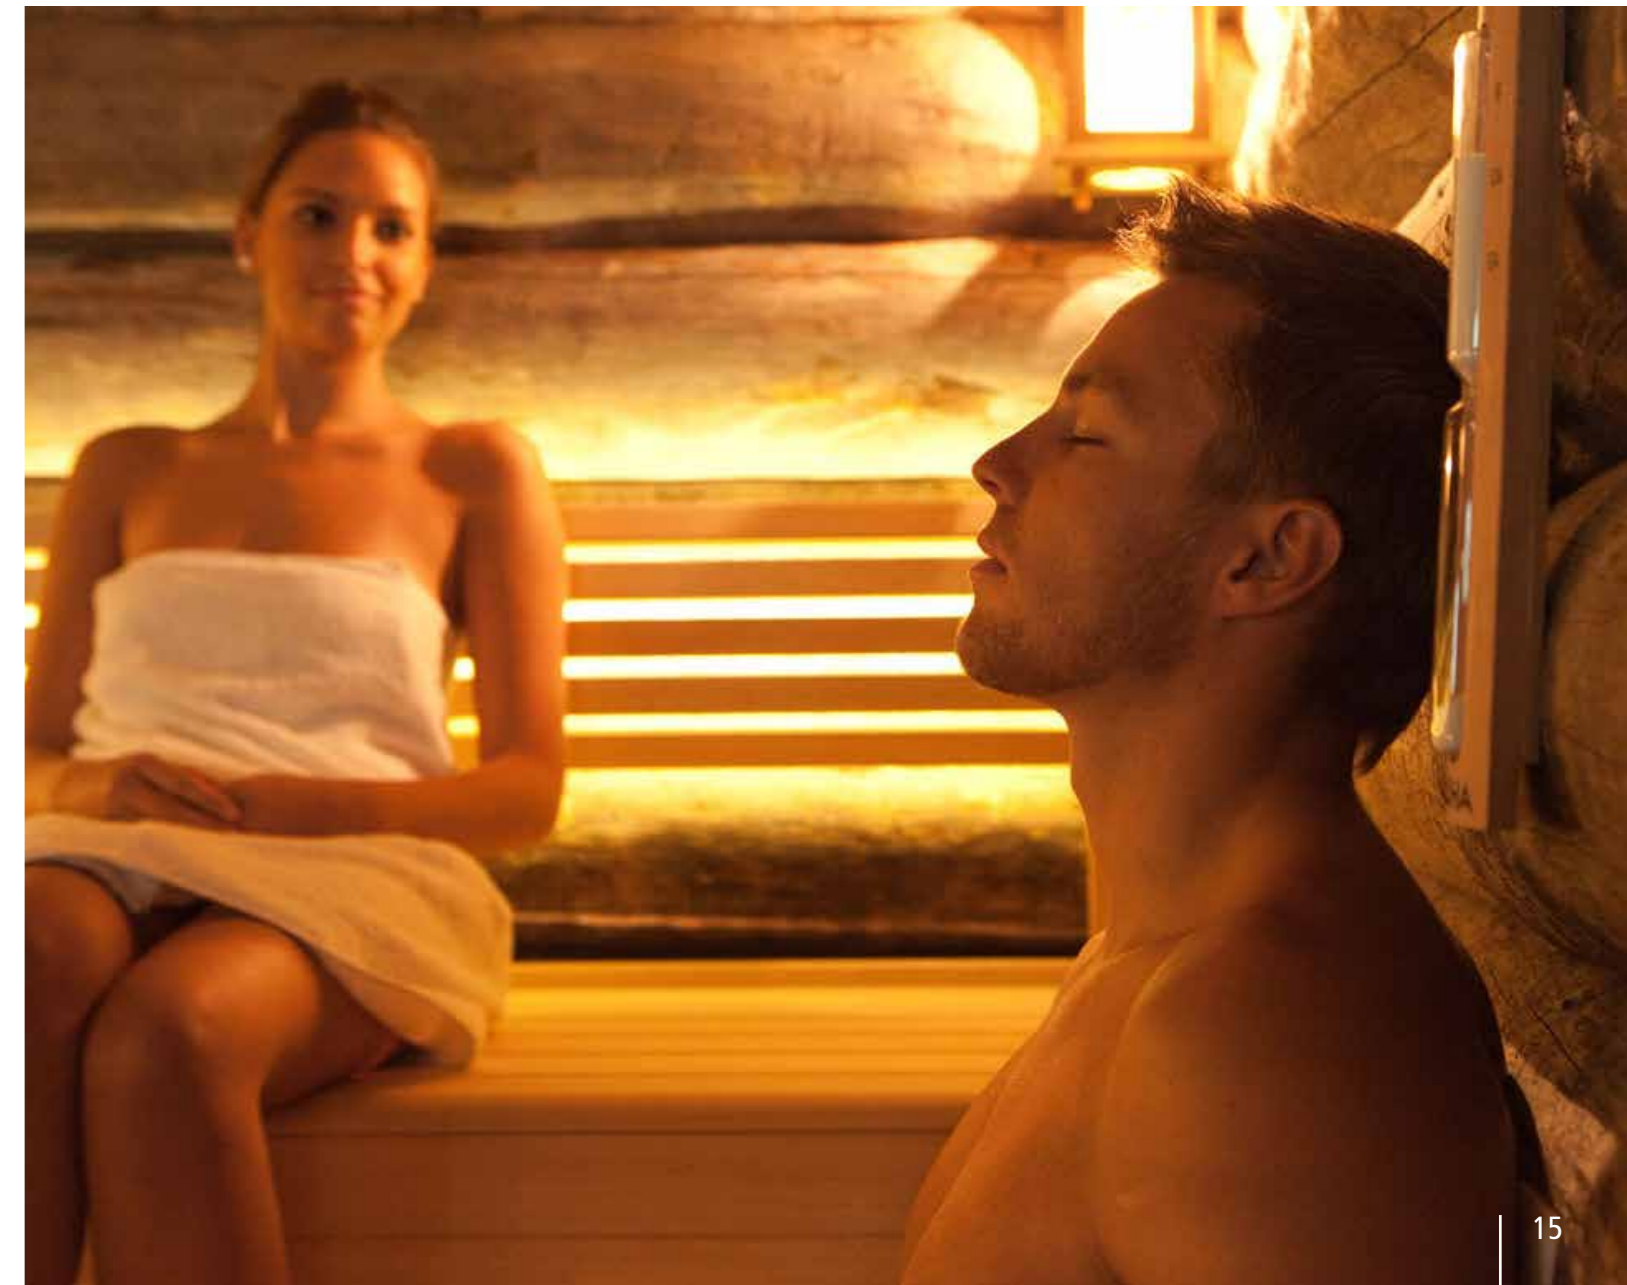

Die Erwartungen Ihrer Gäste werden immer höher. Erlebnismöglichkeiten bieten wird immer wichtiger. Sie müssen der hohen Erwartungshaltung der an Stil und Komfort gewöhnten Gäste entsprechen. Gewinnen Sie durch richtiges Investieren.

Mit Sicherheit investieren.
Und Ihr Hotel lebt auf.

Kompetente RUHA- Beratung und langjähriges Know-how gibt Ihnen Sicherheit in allen Bereichen von Wellness-Landschaften – Schwimmbad, Sauna, Dampfbad, Whirlpool und Solarien – Service inklusive!