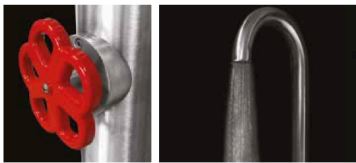

→ **OUTDOOR**

→ TITANO

→ **IT**

Materiale: acciaio inox AISI 316L, spessore 3 mm.
Varianti: rubinetto
soffione in acciaio inox a incasso con gomma
siliconica anticalcare.

→ **DE**

Materialien: Ständer aus Edelstahl AISI 316L, 3 mm Dicke.
Varianten: Mischer
Duschkopf aus Edelstahl mit anti-Kalkstein Silikongummi.

→ **ES**

Materiales: acero inoxidable AISI 316L, espesor 3 mm.
Variantes: Grifo mezclador
rociador en acero inoxidable con goma
silicónica anti-caliza.

→ **EN**

Materials: stainless steel AISI 316L, 3 mm thickness.
Variations: mixer
shower head in stainless steel with silicone anti-lime-
stone rubber.

→ **FR**

Matériaux: acier inoxydable AISI 316L, épaisseur 3 mm.
Variantes: Robinet mixeur ou Robinet d'arrêt, Tête de
Douche en acier inoxydable avec gomme silicone
anticalcaire.

Sistema antighiaccio utilizza la doccia
tutto l'anno!
Anti-ice system. Use the shower all year
round!

FINISHING

Satinata
Brushed

DETAIL

→ **OUTDOOR**

volume lineare e particolarità del dettaglio
linear volume and detail

colonna doccia in acciaio inox AISI 316, disponibile con versione miscelatore / vitone
shower column stainless steel AISI 316, available with mixer / screw stopcock